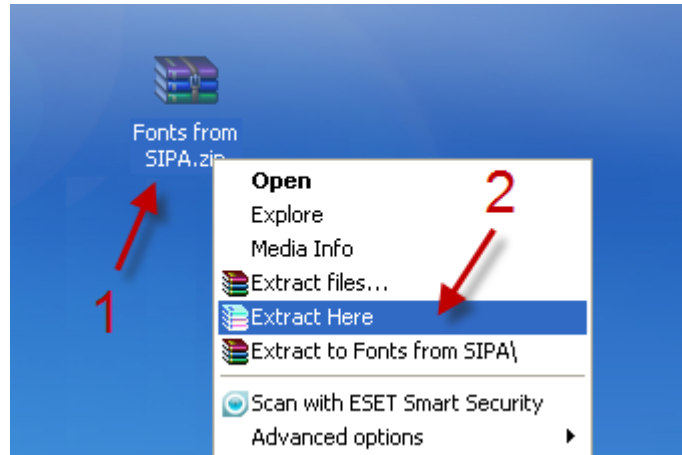

คู่มือการติดตั้งฟอนต์สำหรับ Windows Vista หรือ Windows 7

สามารถทำการ Download font ได้จาก <http://www.techno.bopp.go.th/>

1. ทำการ Save ไฟล์ที่ Download มาลงบน Desktop หรือ Drive C หรือ D ตามต้องการ
2. ทำการ จากนั้นก็แตกไฟล์ออกมา